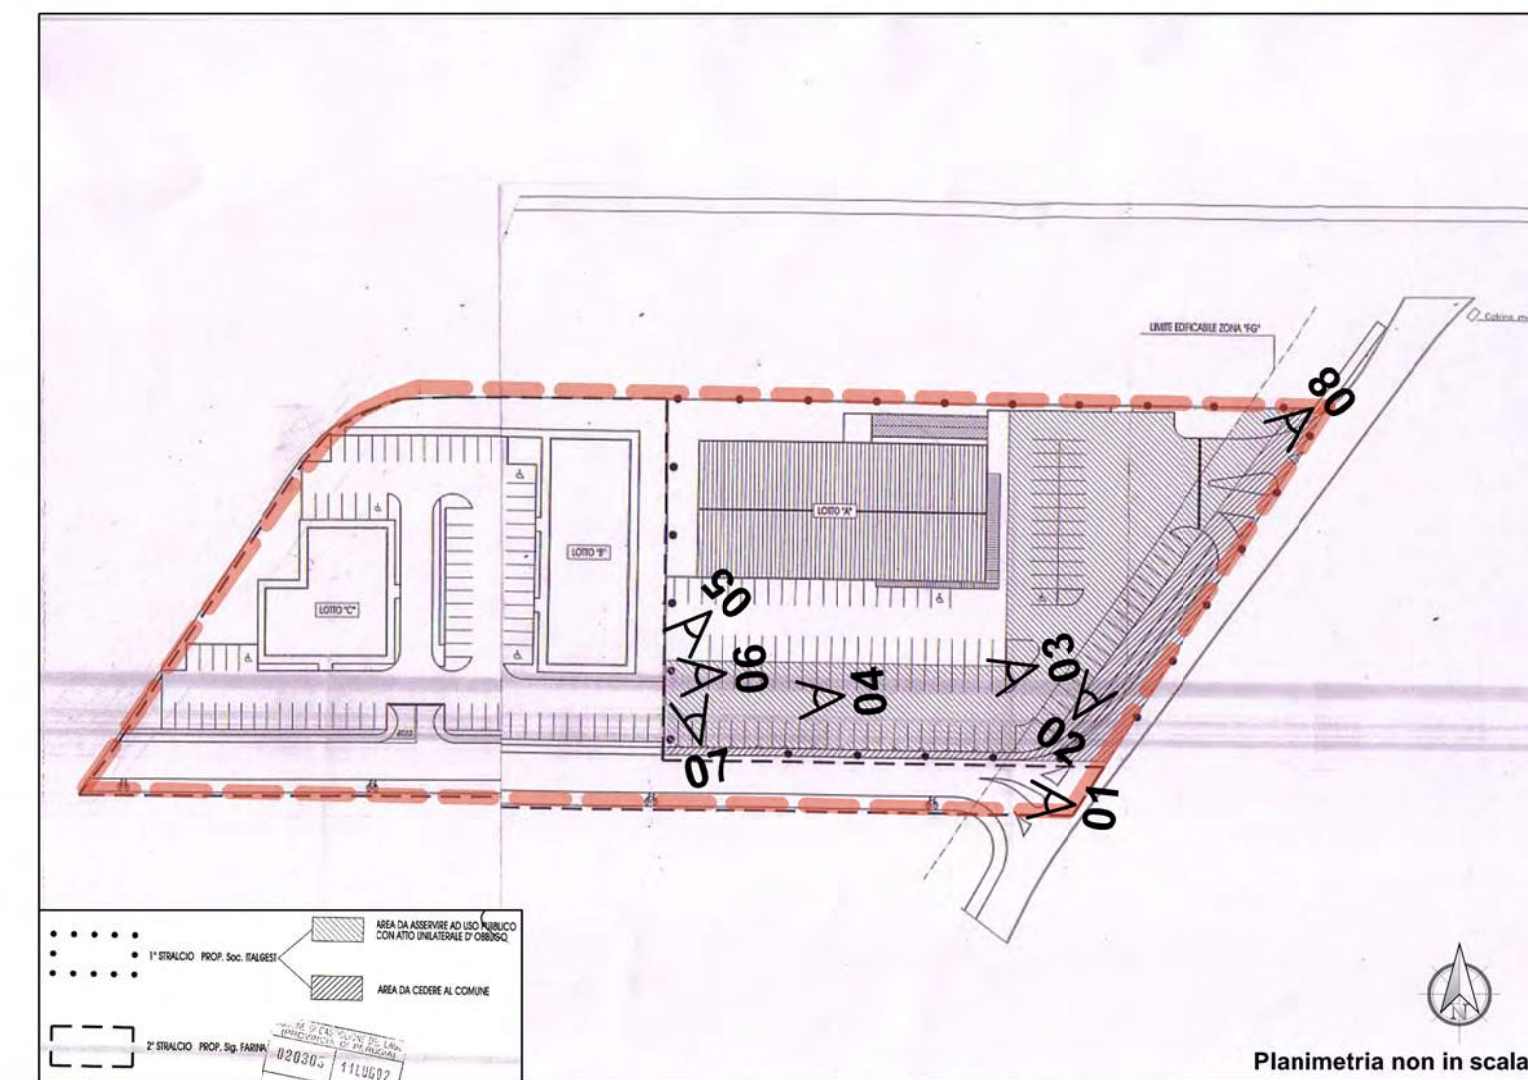

INQUADRAMENTO SU MAPPA CATASTALE scala 1:2.000

INQUADRAMENTO SU ORTOFOTOCARTA

38 - LOTTIZZAZIONE 'ITALGEST' - VIA FRATELLI ROSSELLI CASTIGLIONE DEL LAGO

SCHEMA PLANIMETRIA DI LOTTIZZAZIONE CON INDICAZIONE PDV FOTOGRAFICI