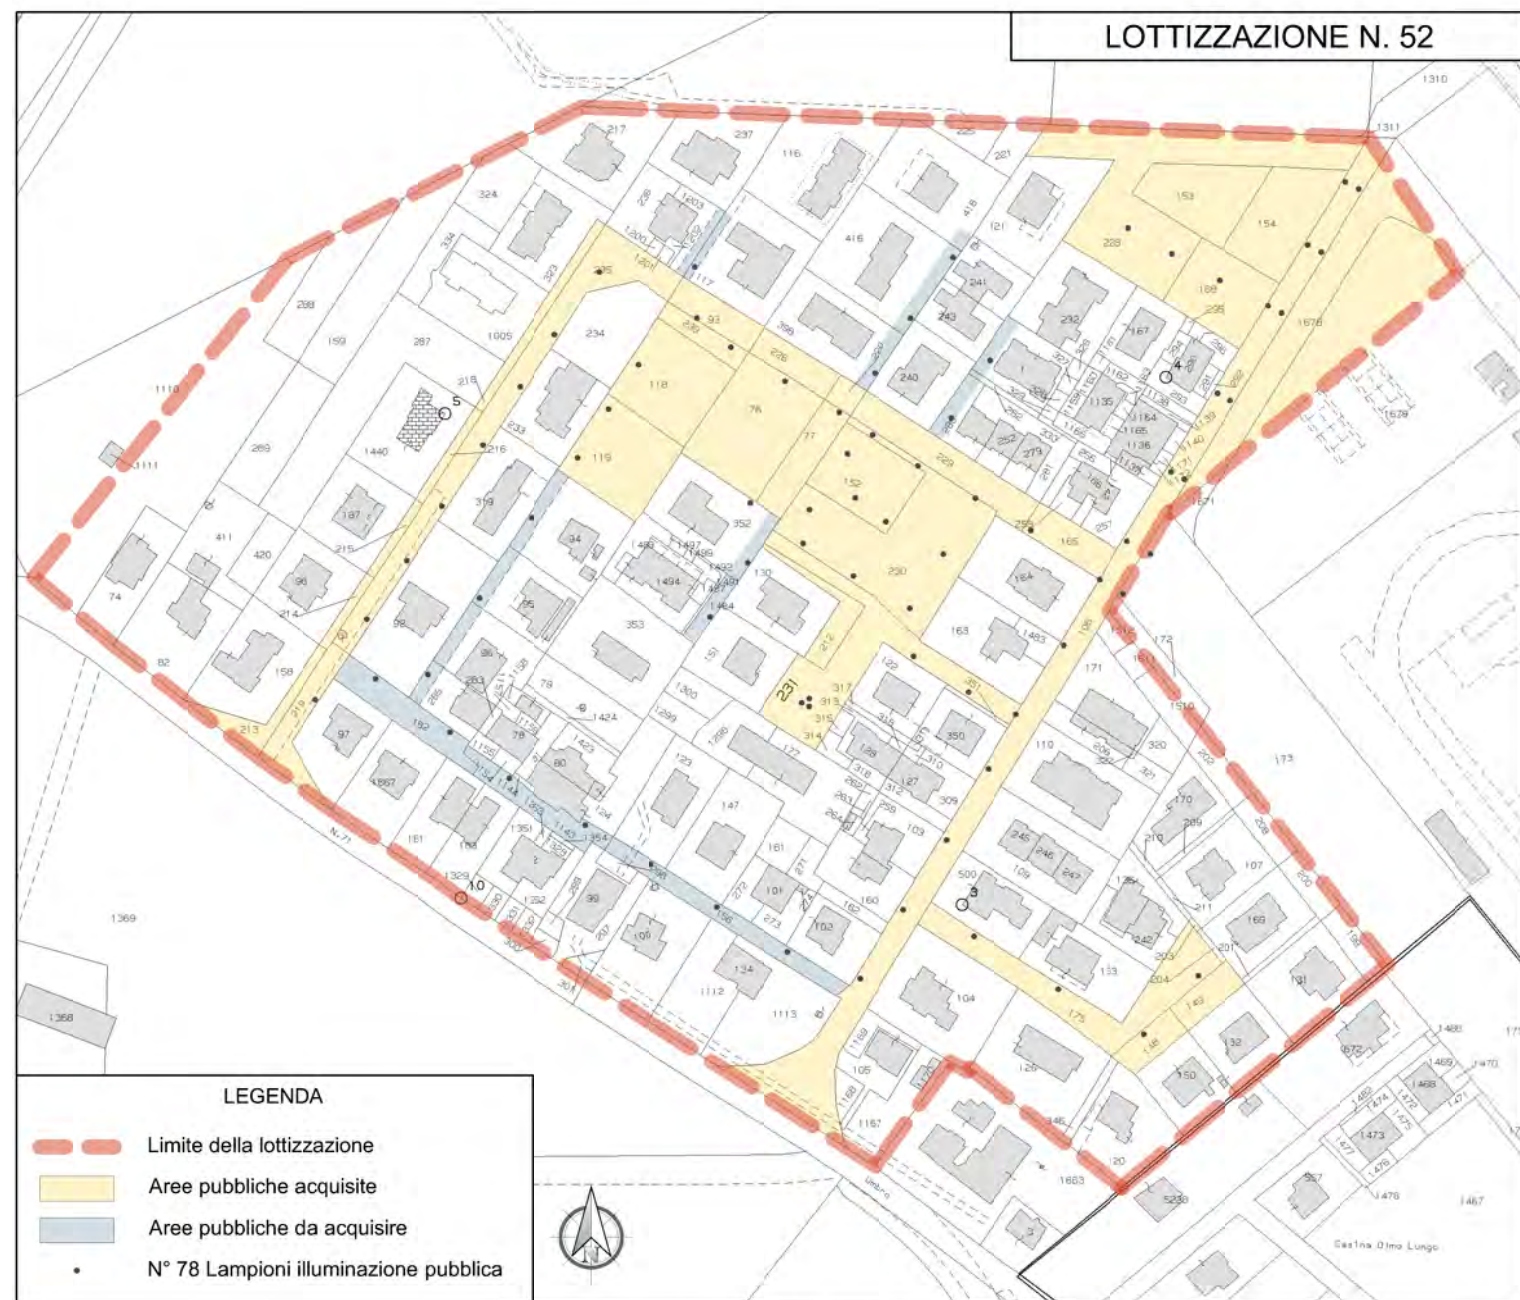

FOTO 06

INQUADRAMENTO SU MAPPA CATASTALE scala 1:1.000

INQUADRAMENTO SU ORTOFOTOCARTA

53 - LOTTIZZAZIONE EDILIZIA CASTIGLIONESE - VIA G. AMENDOLA CASTIGLIONE DEL LAGO

SCHEMA PLANIMETRIA DI LOTTIZZAZIONE CON INDICAZIONE PDV FOTOGRAFICI