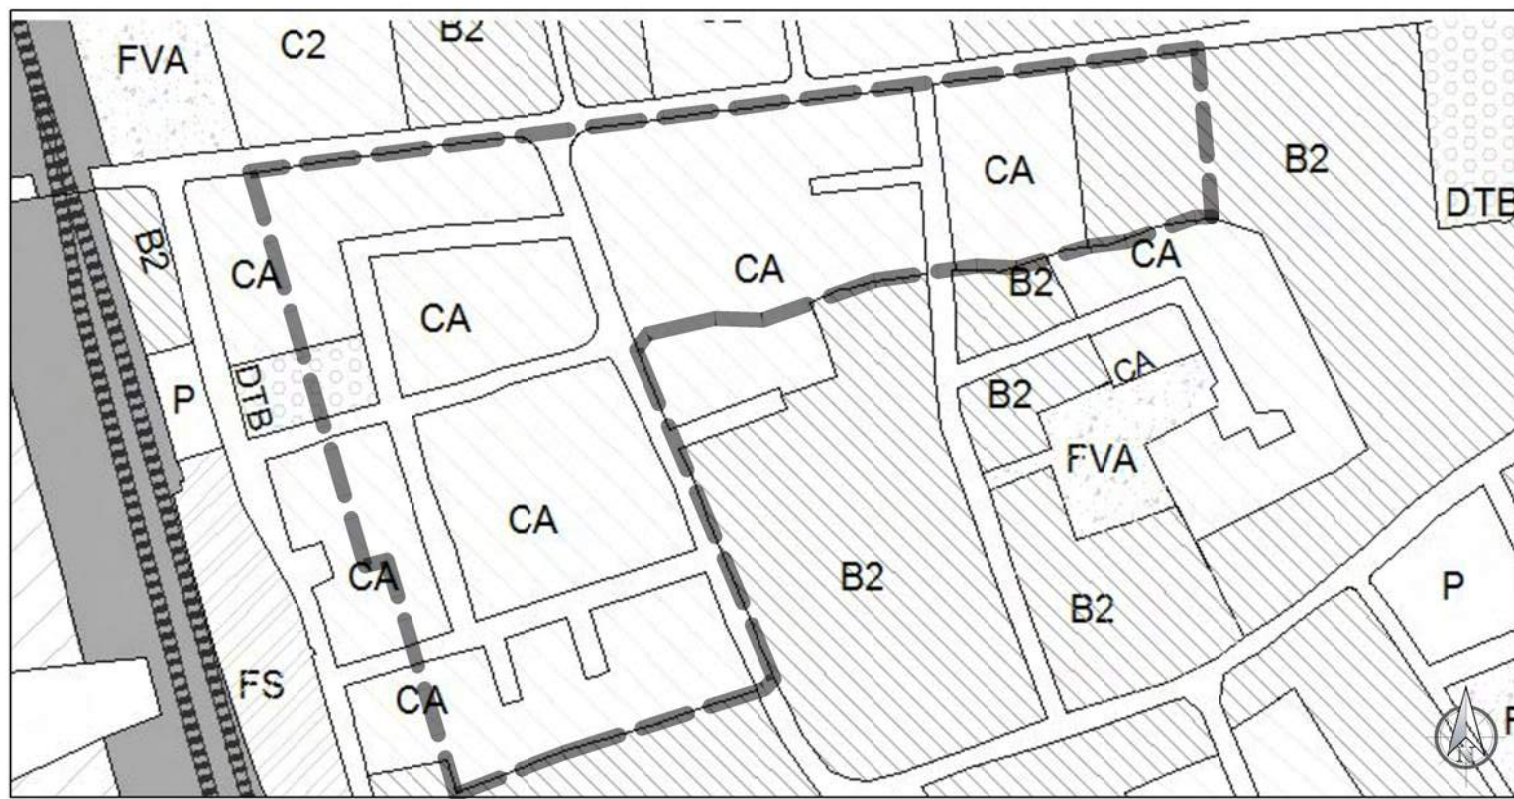

FOTO 06

50 - LOTTIZZAZIONE PREBENDA PARROCCHIALE - VIA DELLA STAZIONE - VIA CAIROLI E ALTRE CASTIGLIONE DEL LAGO

SCHEMA PLANIMETRIA DI LOTTIZZAZIONE CON INDICAZIONE PDV FOTOGRAFICI

RILIEVO FOTOGRAFICO - APRILE 2013

INQUADRAMENTO SU MAPPA CATASTALE scala 1:2.000

INQUADRAMENTO SU ORTOFOTOCARTA

51 - LOTTIZZAZIONE PAGLICCI REATELLI E ALTRI - VIA DE NICOLA CASTIGLIONE DEL LAGO

SCHEMA PLANIMETRIA DI LOTTIZZAZIONE CON INDICAZIONE PDV FOTOGRAFICI