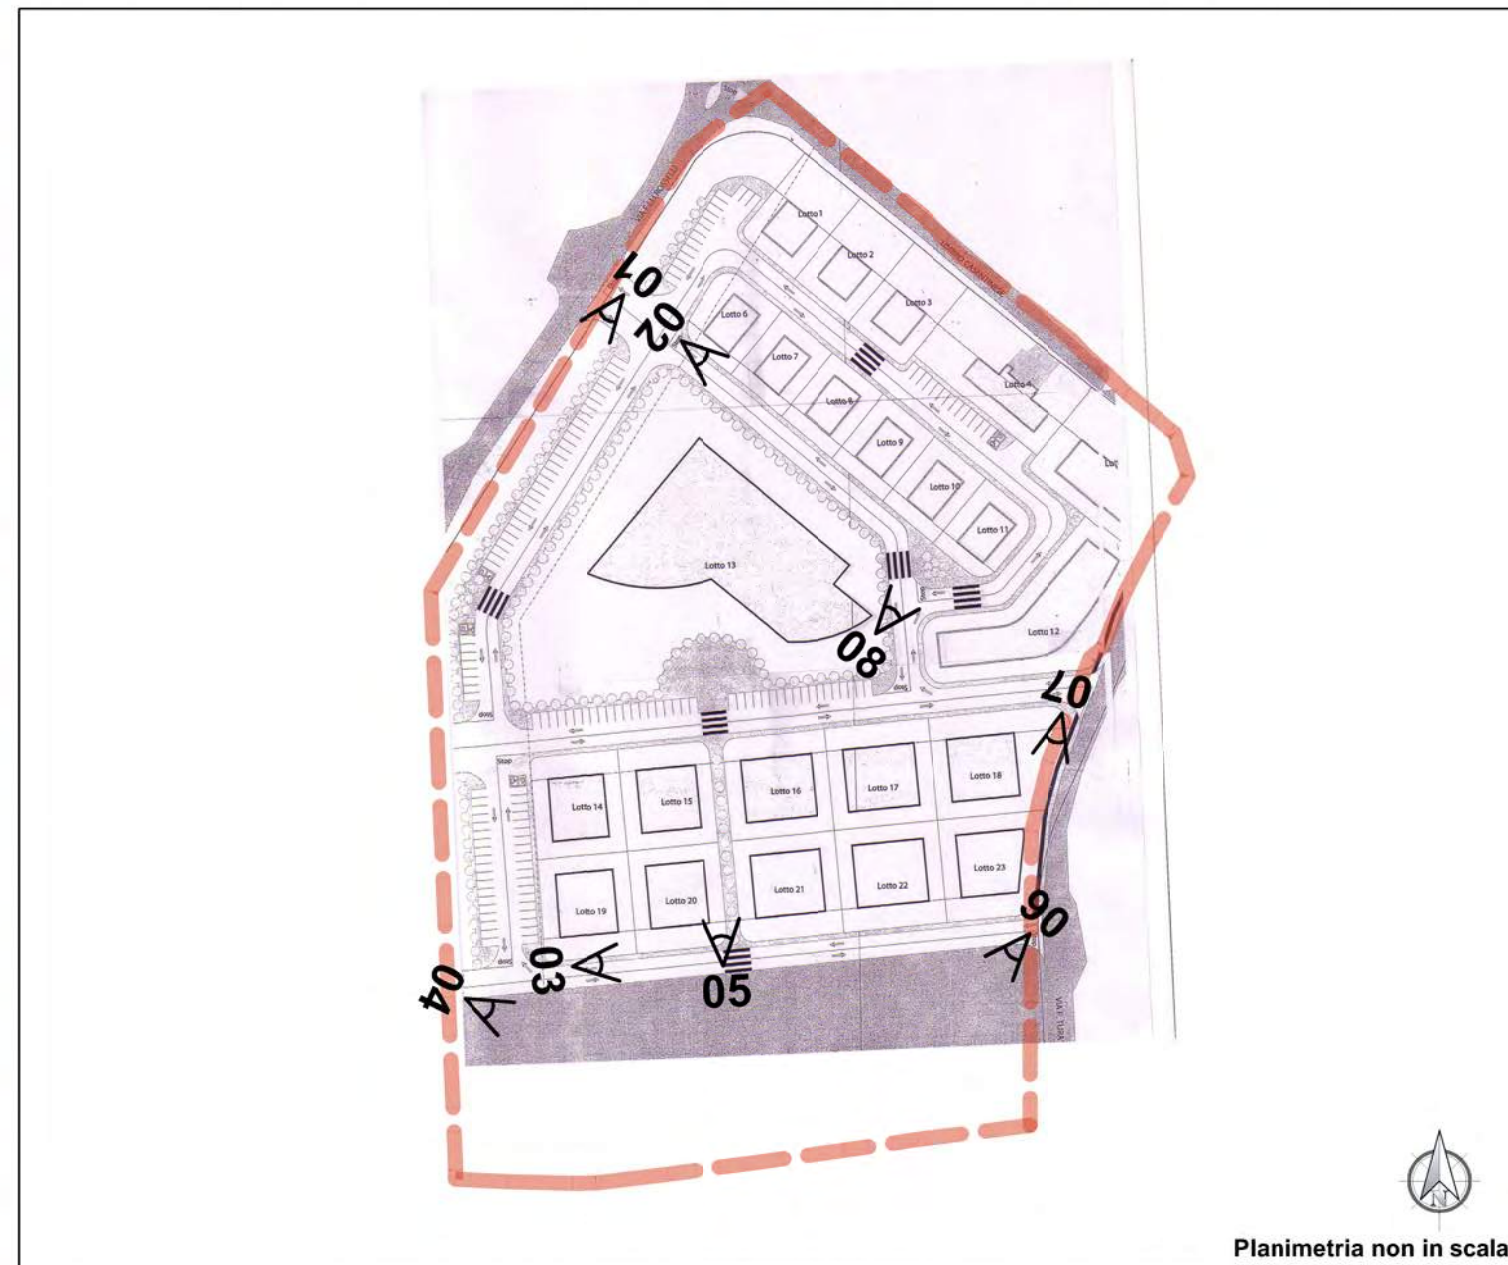

FOTO 04

FOTO 05

FOTO 06

FOTO 01

FOTO 02

FOTO 07

FOTO 08

INQUADRAMENTO SU MAPPA CATASTALE scala 1:2.000

INQUADRAMENTO SU ORTOFOTOCARTA

ESTRATTO PRG-PS 2012 - planimetria fuori scala

47-94 - LOTTIZZAZIONE FARINA GIUSEPPE E CARLO (IL PIDOCCHIO) - VIA FRATELLI ROSSELLI CASTIGLIONE DEL LAGO

SCHEMA PLANIMETRIA DI LOTTIZZAZIONE CON INDICAZIONE PDV FOTOGRAFICI