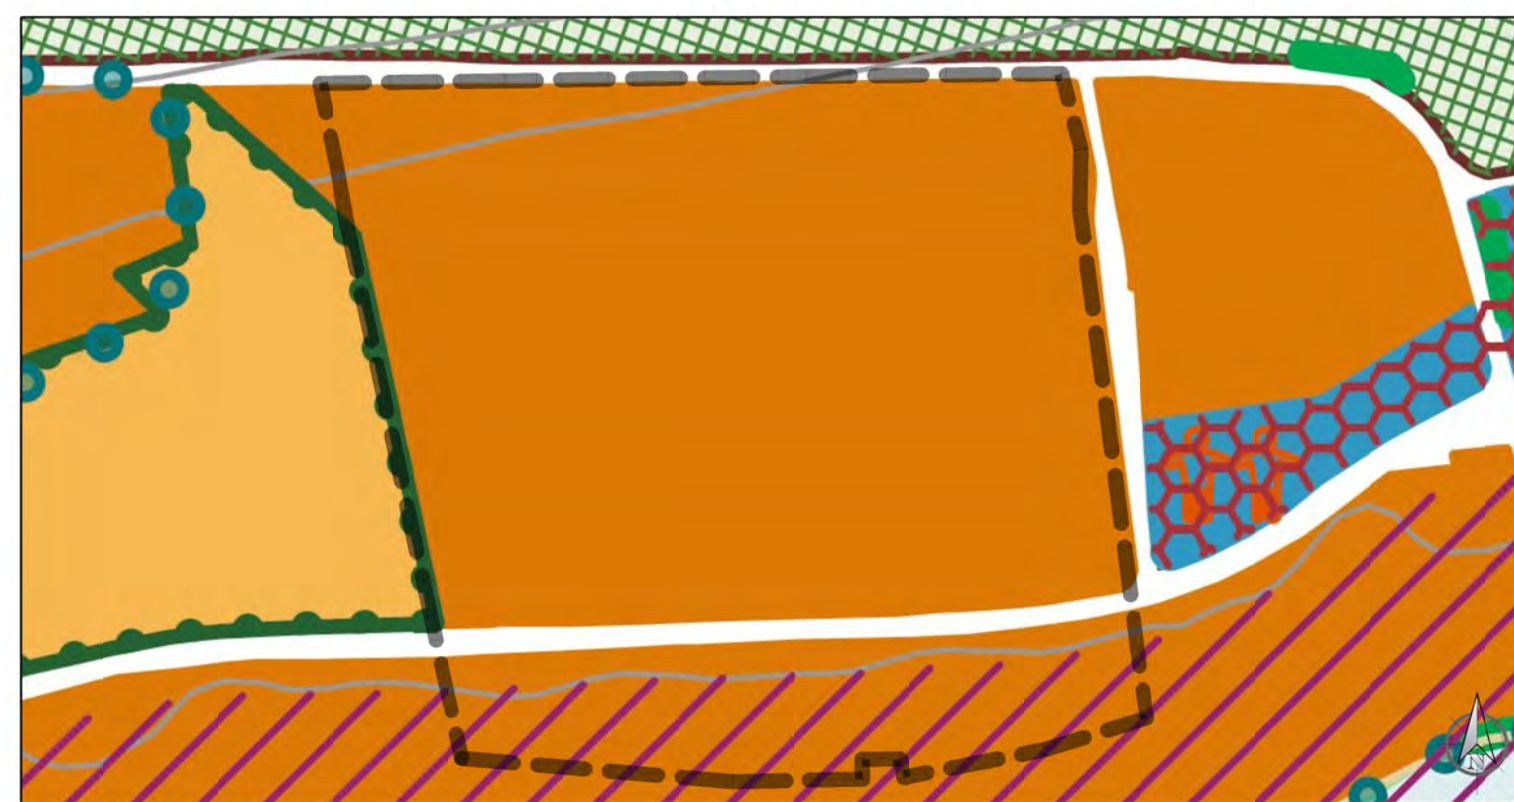

FOTO 06

ESTRATTO PRG 1997 - planimetria fuori scala

ESTRATTO PRG-PS 2012 - planimetria fuori scala

RILIEVO FOTOGRAFICO - APRILE 2013

59 - LOTTIZZAZIONE CERRI EMMA - LOC. CIMBANO VAIANO

RILIEVO FOTOGRAFICO - GIUGNO 2013

SCHEMA PLANIMETRIA DI LOTTIZZAZIONE CON INDICAZIONE PDV FOTOGRAFICI

RILIEVO FOTOGRAFICO - APRILE 2013

INQUADRAMENTO SU MAPPA CATASTALE scala 1:2.000

INQUADRAMENTO SU ORTOFOTOCARTA

62 - LOTTIZZAZIONE BATINO BENITO E ALTRI - VIA CHIUSI VILLA STRADA