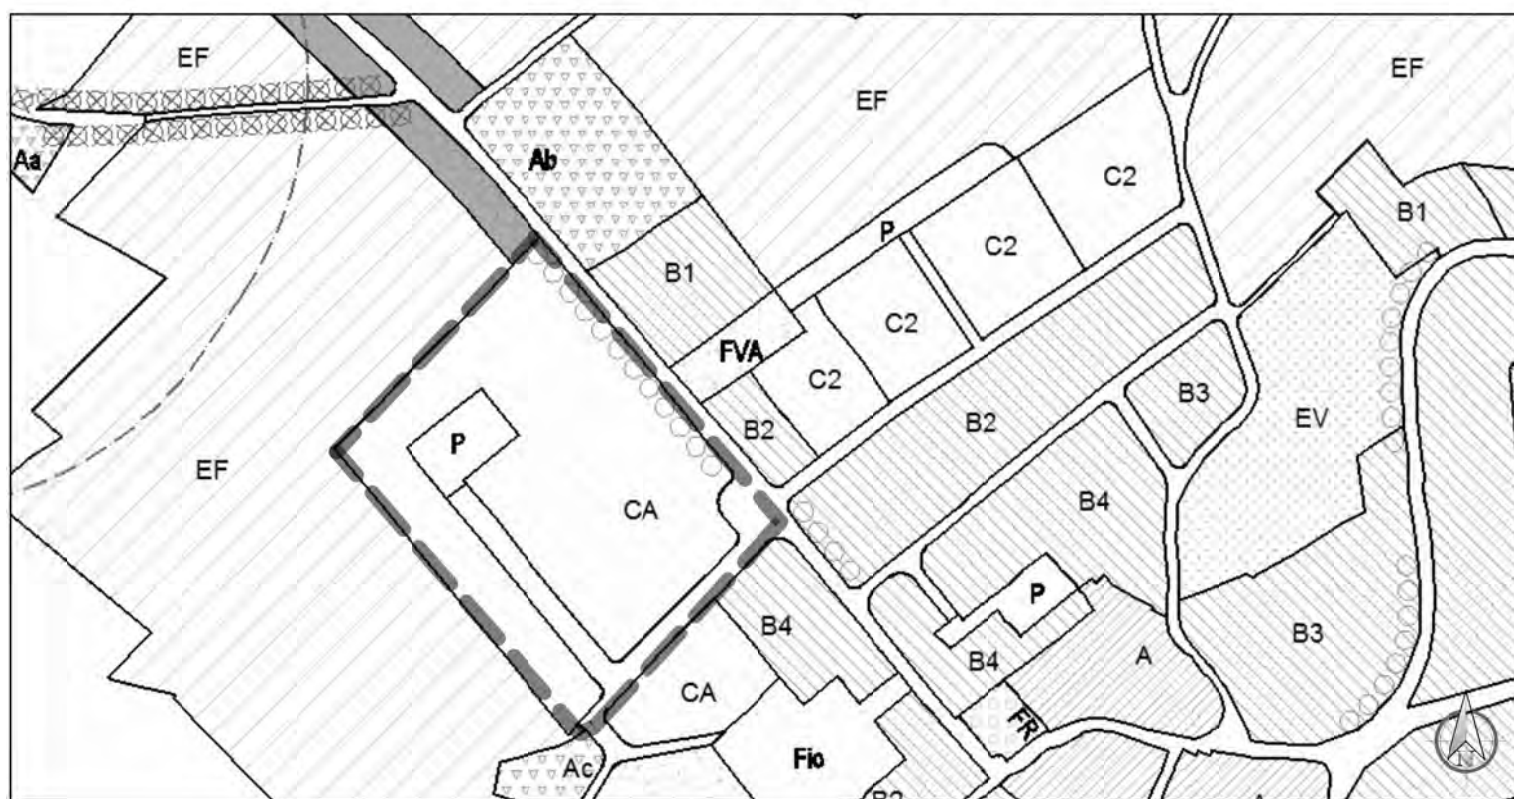

FOTO 04

FOTO 05

FOTO 06

FOTO 01

FOTO 02

FOTO 07

FOTO 08

INQUADRAMENTO SU MAPPA CATASTALE scala 1:2.000

INQUADRAMENTO SU ORTOFOTOCARTA

ESTRATTO PRG-PS 2012 - planimetria fuori scala

47-94 - LOTTIZZAZIONE FARINA GIUSEPPE E CARLO (IL PIDOCCHIO) - VIA FRATELLI ROSSELLI CASTIGLIONE DEL LAGO

SCHEMA PLANIMETRIA DI LOTTIZZAZIONE CON INDICAZIONE PDV FOTOGRAFICI