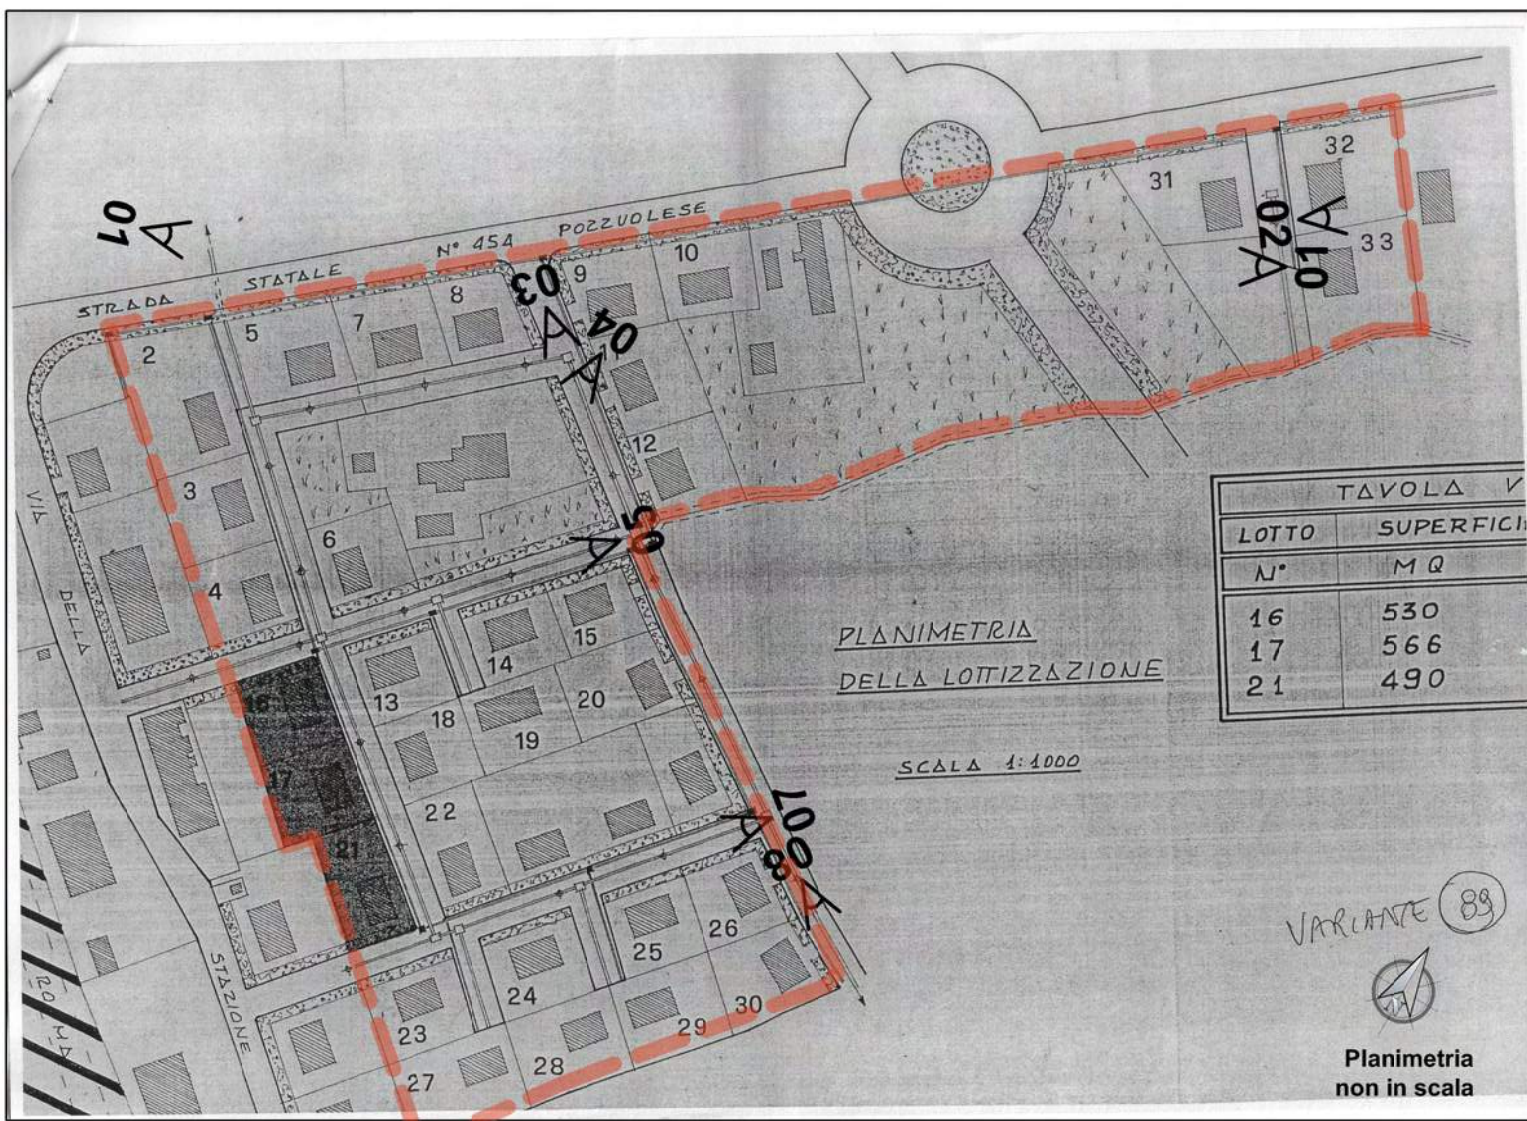

SCHEMA PLANIMETRIA DI LOTTIZZAZIONE CON INDICAZIONE PDV FOTOGRAFICI