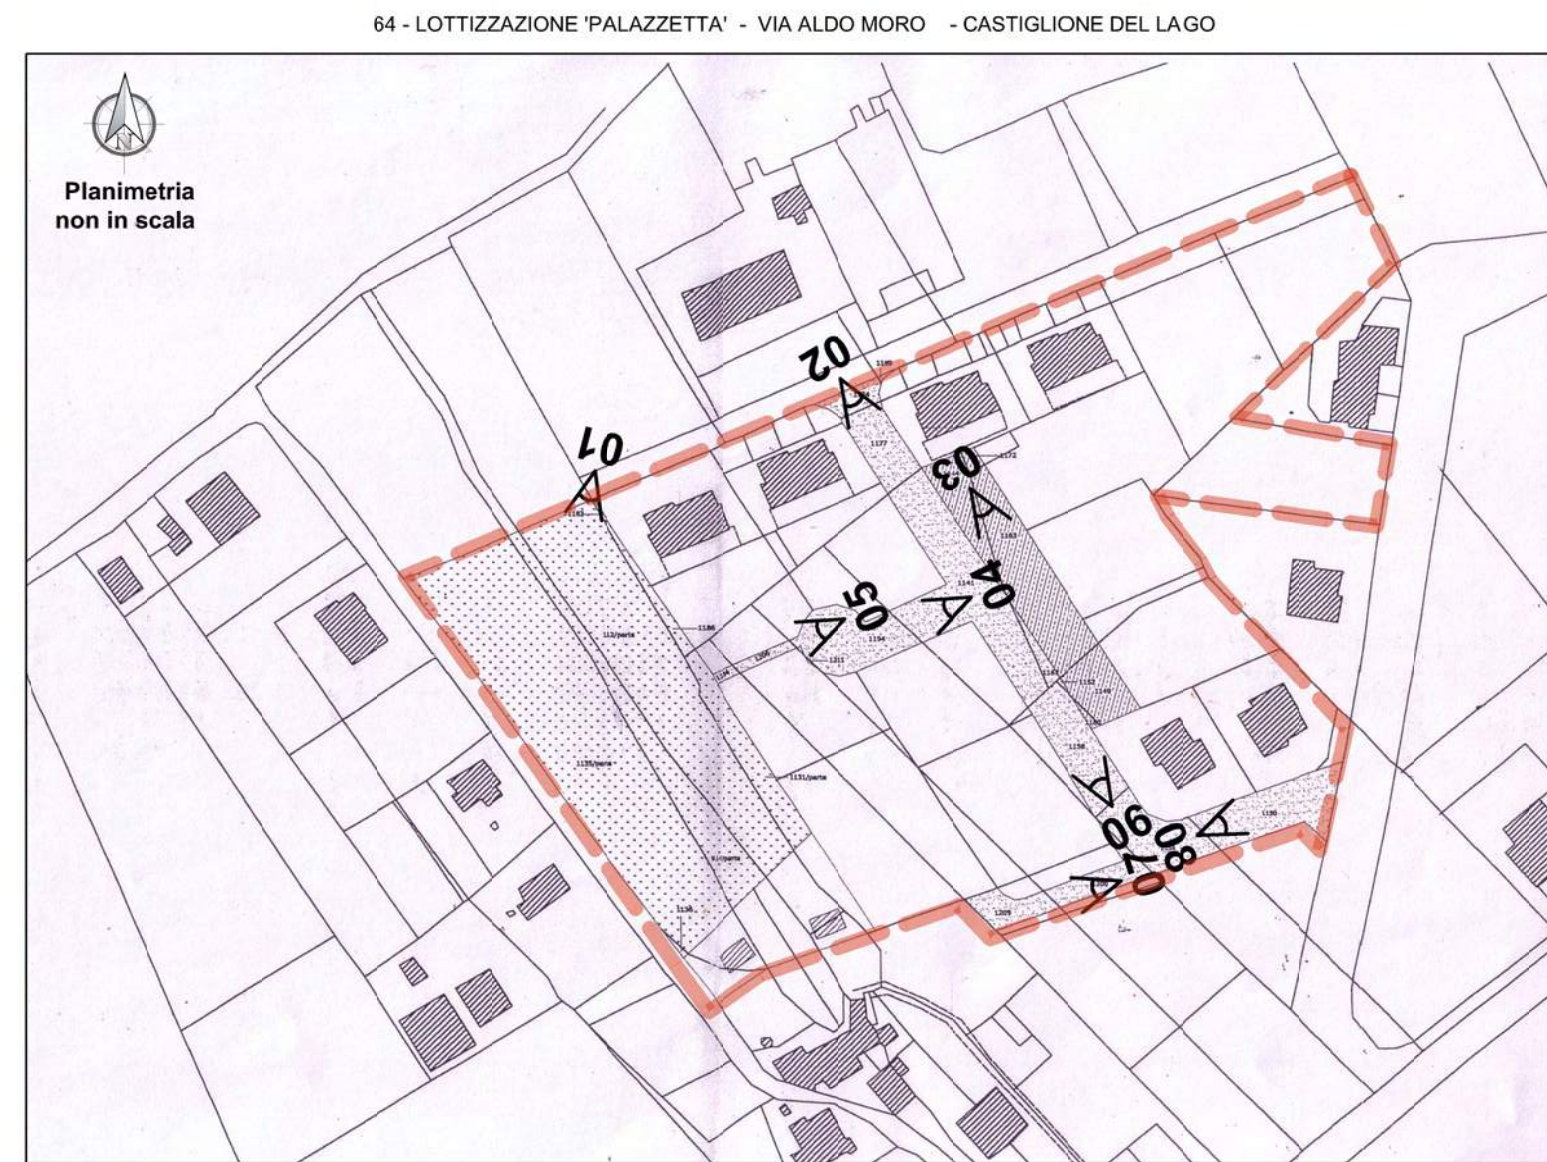

SCHEMA PLANIMETRIA DI LOTTIZZAZIONE CON INDICAZIONE PDV FOTOGRAFICI

RILIEVO FOTOGRAFICO - APRILE 2013

INQUADRAMENTO SU MAPPA CATASTALE scala 1:2.000

INQUADRAMENTO SU ORTOFOTOCARTA

62 - LOTTIZZAZIONE BATINO BENITO E ALTRI - VIA CHIUSI VILLA STRADA

SCHEMA PLANIMETRIA DI LOTTIZZAZIONE CON INDICAZIONE PDV FOTOGRAFICI

RILIEVO FOTOGRAFICO - GIUGNO 2013

63 - LOTTIZZAZIONE COCCO PRIMO - VIA CAIROLI CASTIGLIONE DEL LAGO

RILIEVO FOTOGRAFICO - APRILE 2013

INQUADRAMENTO SU MAPPA CATASTALE scala 1:2.000

INQUADRAMENTO SU ORTOFOTOCARTA

SCHEMA PLANIMETRIA DI LOTTIZZAZIONE CON INDICAZIONE PDV FOTOGRAFICI

ESTRATTO PRG 1997 - planimetria fuori scala

ESTRATTO PRG-PS 2012 - planimetria fuori scala

RILIEVO FOTOGRAFICO - APRILE 2013