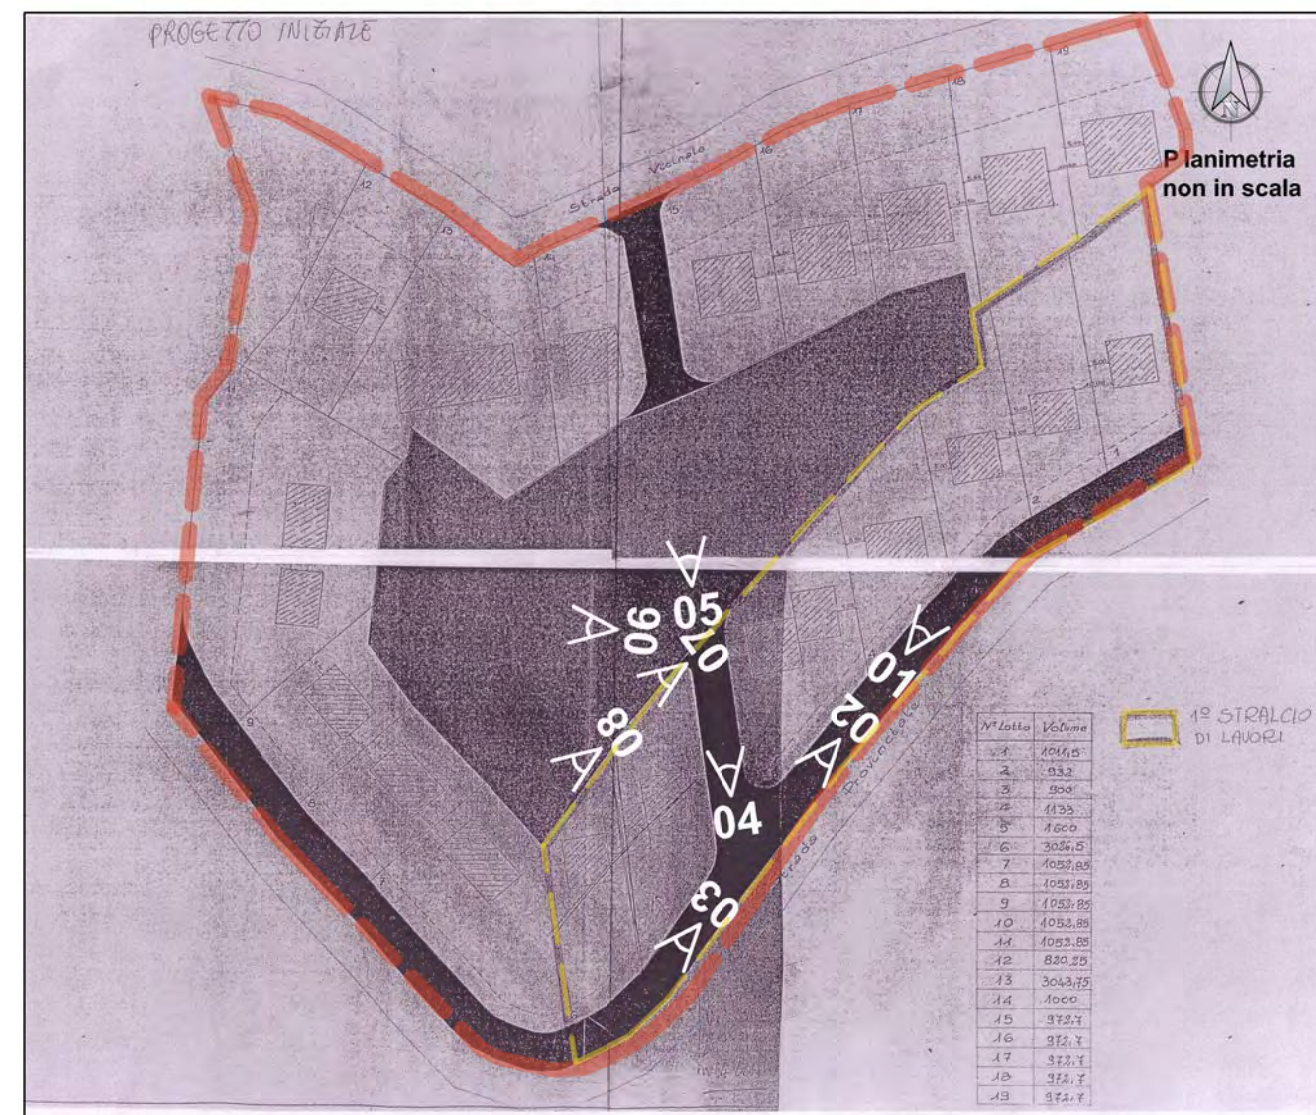

FOTO 06

ESTRATTO PRG 1997 - planimetria fuori scala

ESTRATTO PRG-PS 2012 - planimetria fuori scala

RILIEVO FOTOGRAFICO - APRILE 2013

59 - LOTTIZZAZIONE CERRI EMMA - LOC. CIMBANO VAIANO

RILIEVO FOTOGRAFICO - GIUGNO 2013

SCHEMA PLANIMETRIA DI LOTTIZZAZIONE CON INDICAZIONE PDV FOTOGRAFICI

RILIEVO FOTOGRAFICO - APRILE 2013

INQUADRAMENTO SU MAPPA CATASTALE scala 1:2.000

INQUADRAMENTO SU ORTOFOTOCARTA

62 - LOTTIZZAZIONE BATINO BENITO E ALTRI - VIA CHIUSI VILLA STRADA