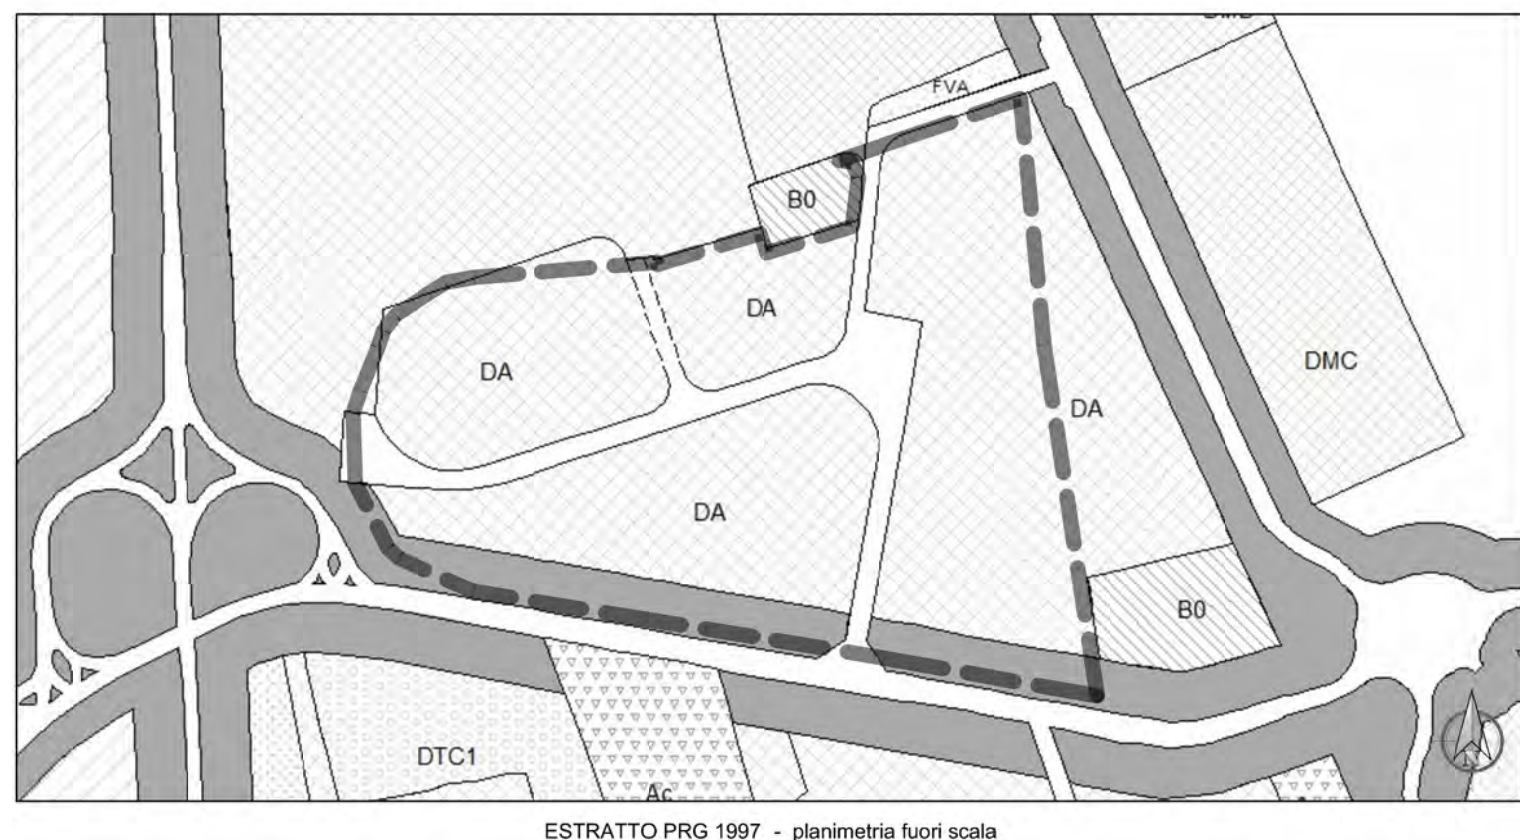

FOTO 06

ESTRATTO PRG 1997 - planimetria fuori scala

ESTRATTO PRG-PS 2012 - planimetria fuori scala

RILIEVO FOTOGRAFICO - APRILE 2013

59 - LOTTIZZAZIONE CERRI EMMA - LOC. CIMBANO VAIANO

RILIEVO FOTOGRAFICO - GIUGNO 2013

SCHEMA PLANIMETRIA DI LOTTIZZAZIONE CON INDICAZIONE PDV FOTOGRAFICI

RILIEVO FOTOGRAFICO - APRILE 2013

INQUADRAMENTO SU MAPPA CATASTALE scala 1:2.000

INQUADRAMENTO SU ORTOFOTOCARTA

62 - LOTTIZZAZIONE BATINO BENITO E ALTRI - VIA CHIUSI VILLA STRADA