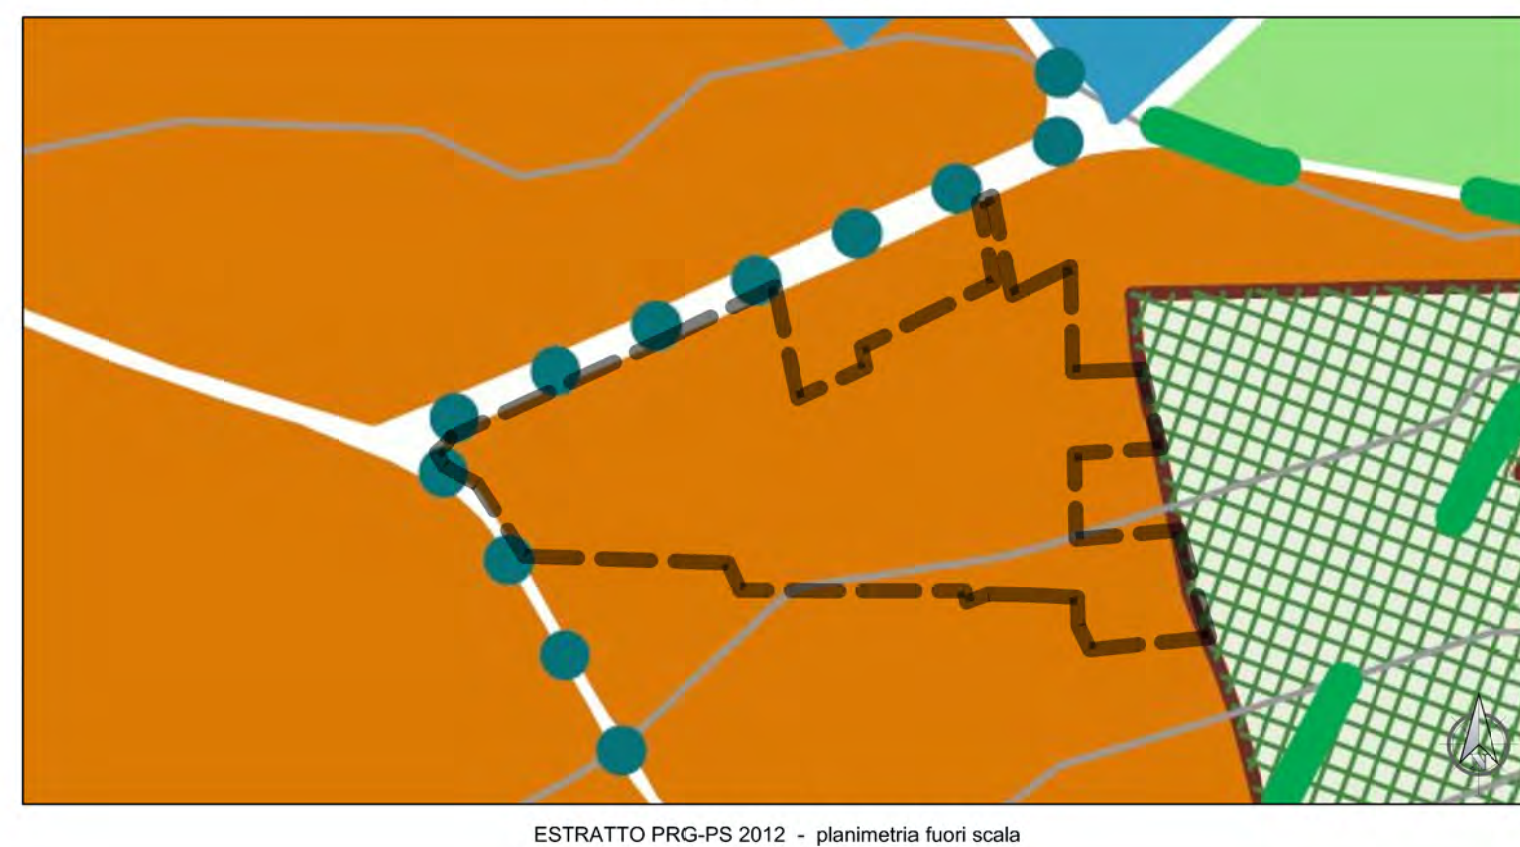

FOTO 06

ESTRATTO PRG 1997 - planimetria fuori scala

ESTRATTO PRG-PS 2012 - planimetria fuori scala

RILIEVO FOTOGRAFICO - APRILE 2013

59 - LOTTIZZAZIONE CERRI EMMA - LOC. CIMBANO VAIANO

RILIEVO FOTOGRAFICO - GIUGNO 2013

SCHEMA PLANIMETRIA DI LOTTIZZAZIONE CON INDICAZIONE PDV FOTOGRAFICI

RILIEVO FOTOGRAFICO - APRILE 2013

INQUADRAMENTO SU MAPPA CATASTALE scala 1:2.000

INQUADRAMENTO SU ORTOFOTOCARTA

62 - LOTTIZZAZIONE BATINO BENITO E ALTRI - VIA CHIUSI VILLA STRADA