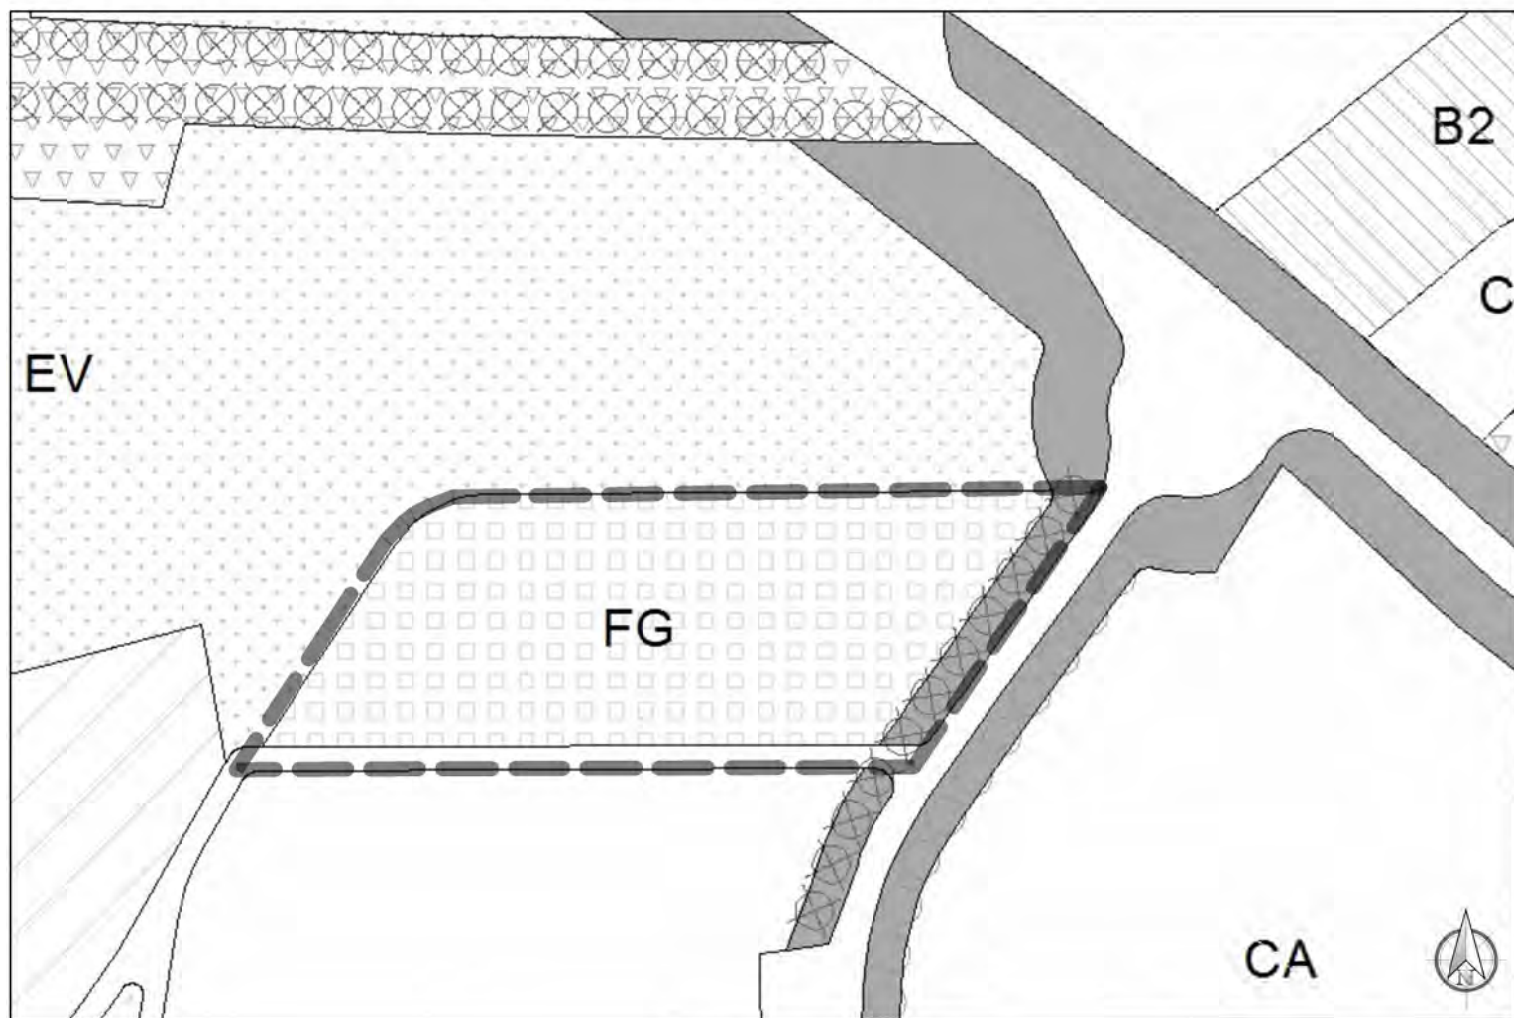

INQUADRAMENTO SU MAPPA CATASTALE scala 1:2.000

INQUADRAMENTO SU ORTOFOTOCARTA

38 - LOTTIZZAZIONE 'ITALGEST' - VIA FRATELLI ROSSELLI CASTIGLIONE DEL LAGO

SCHEMA PLANIMETRIA DI LOTTIZZAZIONE CON INDICAZIONE PDV FOTOGRAFICI