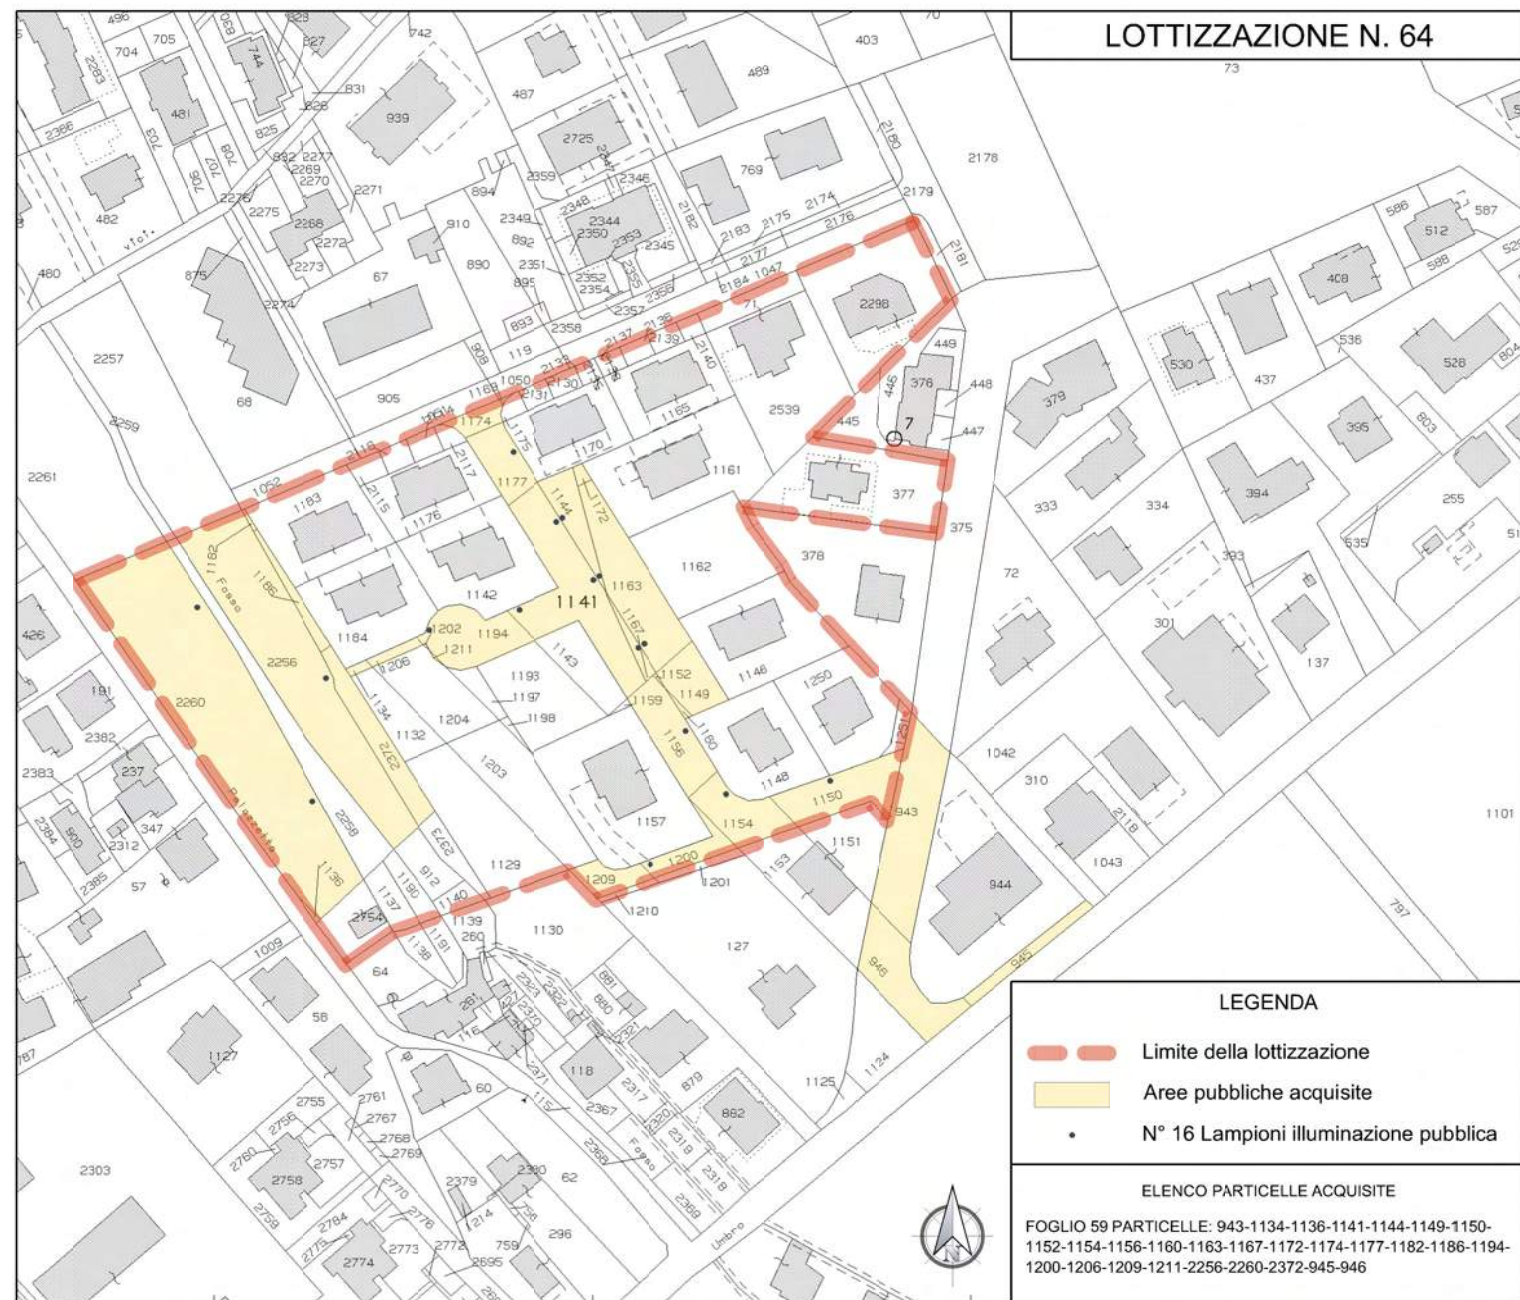

SCHEMA PLANIMETRIA DI LOTTIZZAZIONE CON INDICAZIONE PDV FOTOGRAFICI

RILIEVO FOTOGRAFICO - GIUGNO 2013

63 - LOTTIZZAZIONE COCCO PRIMO - VIA CAIROLI CASTIGLIONE DEL LAGO

RILIEVO FOTOGRAFICO - APRILE 2013

INQUADRAMENTO SU MAPPA CATASTALE scala 1:2.000