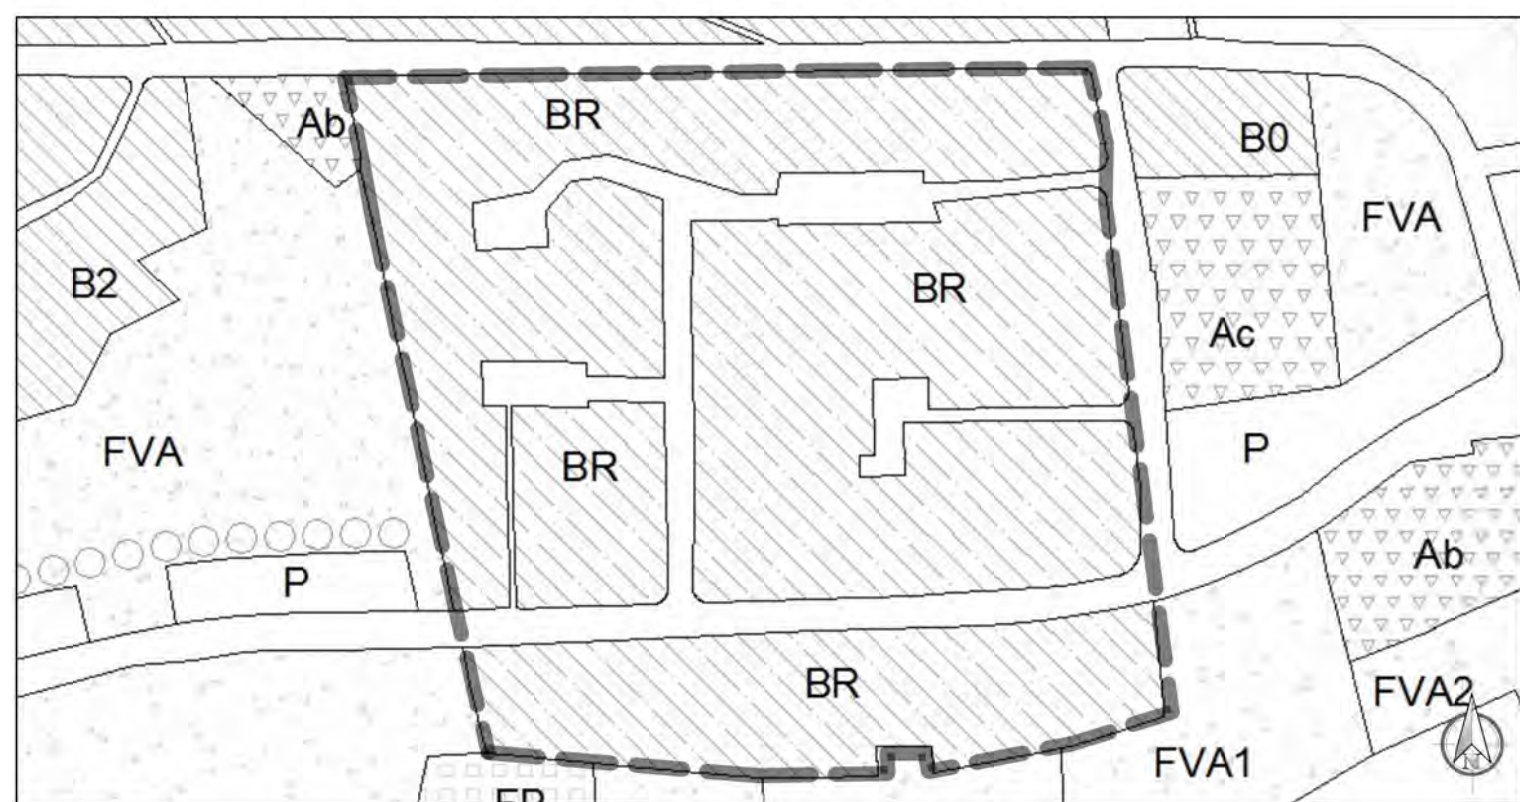

FOTO 06

ESTRATTO PRG 1997 - planimetria fuori scala

ESTRATTO PRG-PS 2012 - planimetria fuori scala

RILIEVO FOTOGRAFICO - APRILE 2013

59 - LOTTIZZAZIONE CERRI EMMA - LOC. CIMBANO VAIANO

RILIEVO FOTOGRAFICO - GIUGNO 2013

SCHEMA PLANIMETRIA DI LOTTIZZAZIONE CON INDICAZIONE PDV FOTOGRAFICI

RILIEVO FOTOGRAFICO - APRILE 2013

INQUADRAMENTO SU MAPPA CATASTALE scala 1:2.000

INQUADRAMENTO SU ORTOFOTOCARTA

62 - LOTTIZZAZIONE BATINO BENITO E ALTRI - VIA CHIUSI VILLA STRADA