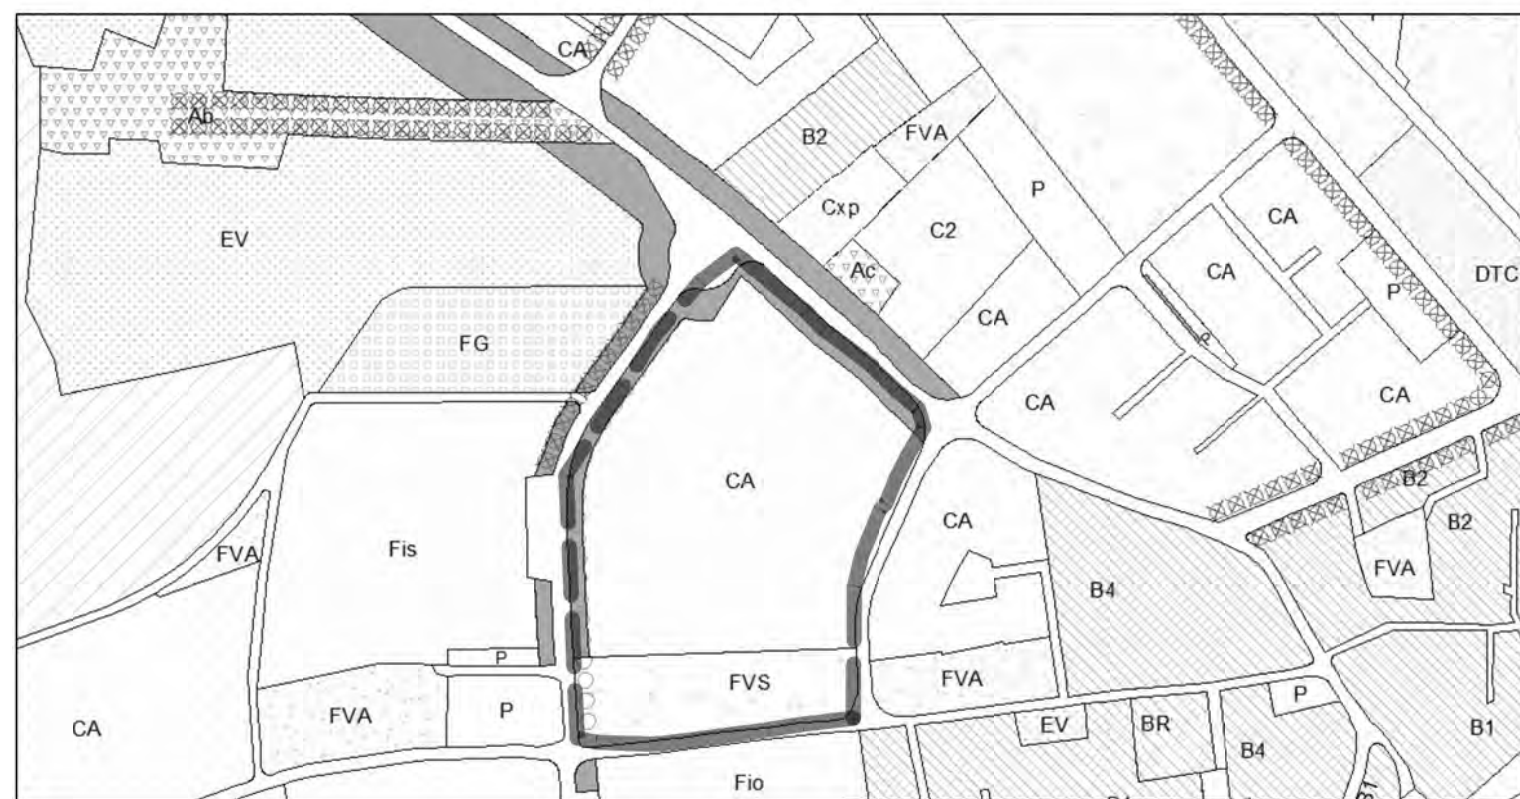

FOTO 04

FOTO 05

FOTO 06

FOTO 01

FOTO 02

FOTO 07

FOTO 08

INQUADRAMENTO SU MAPPA CATASTALE scala 1:2.000

INQUADRAMENTO SU ORTOFOTOCARTA

ESTRATTO PRG-PS 2012 - planimetria fuori scala

47-94 - LOTTIZZAZIONE FARINA GIUSEPPE E CARLO (IL PIDOCCHIO) - VIA FRATELLI ROSSELLI CASTIGLIONE DEL LAGO

SCHEMA PLANIMETRIA DI LOTTIZZAZIONE CON INDICAZIONE PDV FOTOGRAFICI