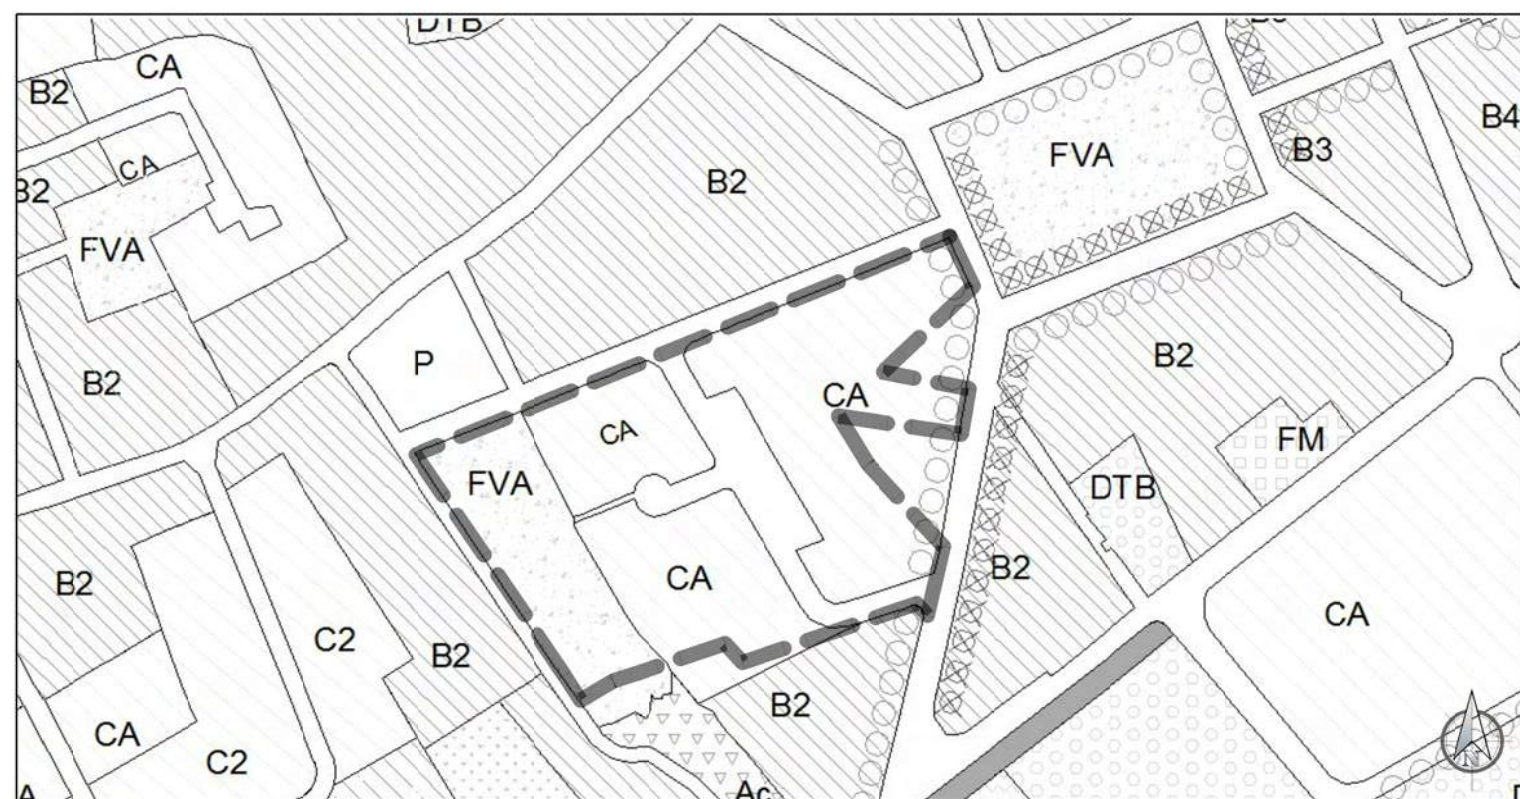

SCHEMA PLANIMETRIA DI LOTTIZZAZIONE CON INDICAZIONE PDV FOTOGRAFICI

RILIEVO FOTOGRAFICO - APRILE 2013

INQUADRAMENTO SU MAPPA CATASTALE scala 1:2.000

INQUADRAMENTO SU ORTOFOTOCARTA

62 - LOTTIZZAZIONE BATINO BENITO E ALTRI - VIA CHIUSI VILLA STRADA

SCHEMA PLANIMETRIA DI LOTTIZZAZIONE CON INDICAZIONE PDV FOTOGRAFICI

RILIEVO FOTOGRAFICO - GIUGNO 2013

63 - LOTTIZZAZIONE COCCO PRIMO - VIA CAIROLI CASTIGLIONE DEL LAGO

RILIEVO FOTOGRAFICO - APRILE 2013

INQUADRAMENTO SU MAPPA CATASTALE scala 1:2.000

INQUADRAMENTO SU ORTOFOTOCARTA

SCHEMA PLANIMETRIA DI LOTTIZZAZIONE CON INDICAZIONE PDV FOTOGRAFICI

ESTRATTO PRG 1997 - planimetria fuori scala

ESTRATTO PRG-PS 2012 - planimetria fuori scala

RILIEVO FOTOGRAFICO - APRILE 2013