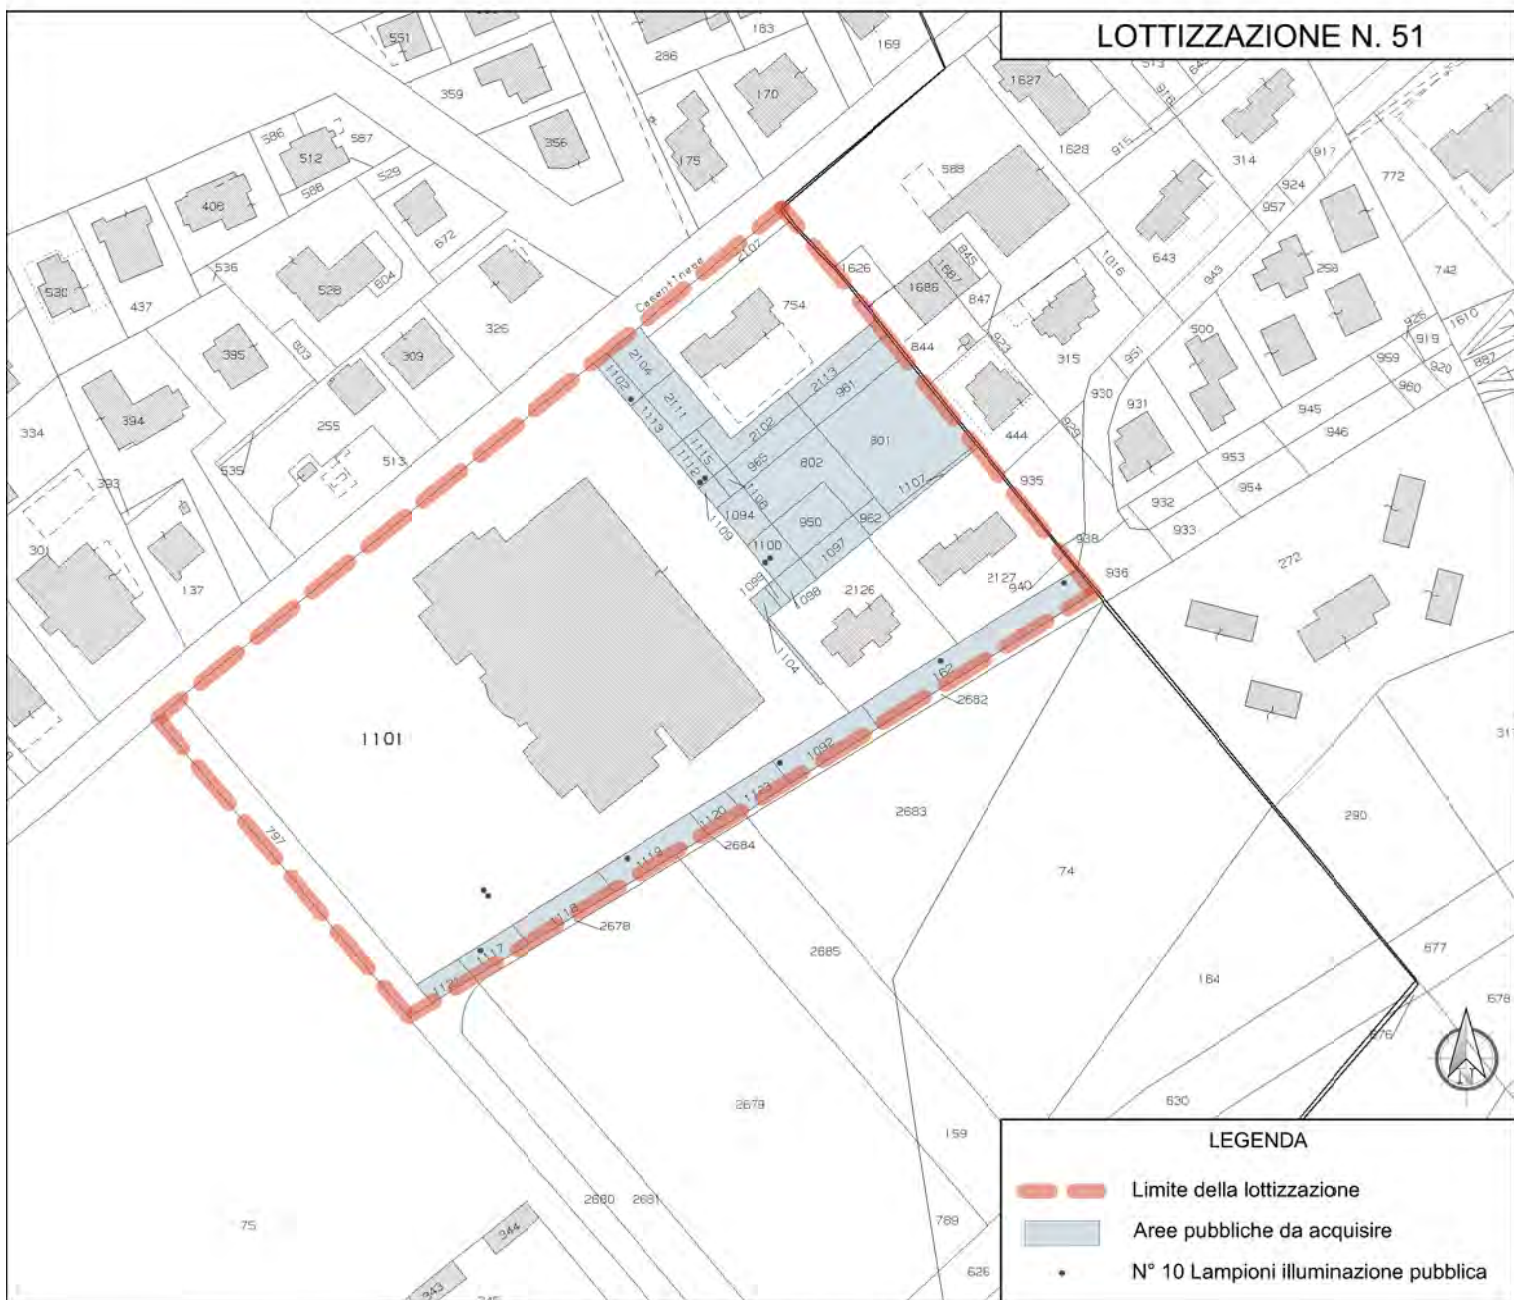

FOTO 06

50 - LOTTIZZAZIONE PREBENDA PARROCCHIALE - VIA DELLA STAZIONE - VIA CAIROLI E ALTRE CASTIGLIONE DEL LAGO

SCHEMA PLANIMETRIA DI LOTTIZZAZIONE CON INDICAZIONE PDV FOTOGRAFICI

RILIEVO FOTOGRAFICO - APRILE 2013

INQUADRAMENTO SU MAPPA CATASTALE scala 1:2.000

INQUADRAMENTO SU ORTOFOTOCARTA

51 - LOTTIZZAZIONE PAGLICCI REATELLI E ALTRI - VIA DE NICOLA CASTIGLIONE DEL LAGO

SCHEMA PLANIMETRIA DI LOTTIZZAZIONE CON INDICAZIONE PDV FOTOGRAFICI