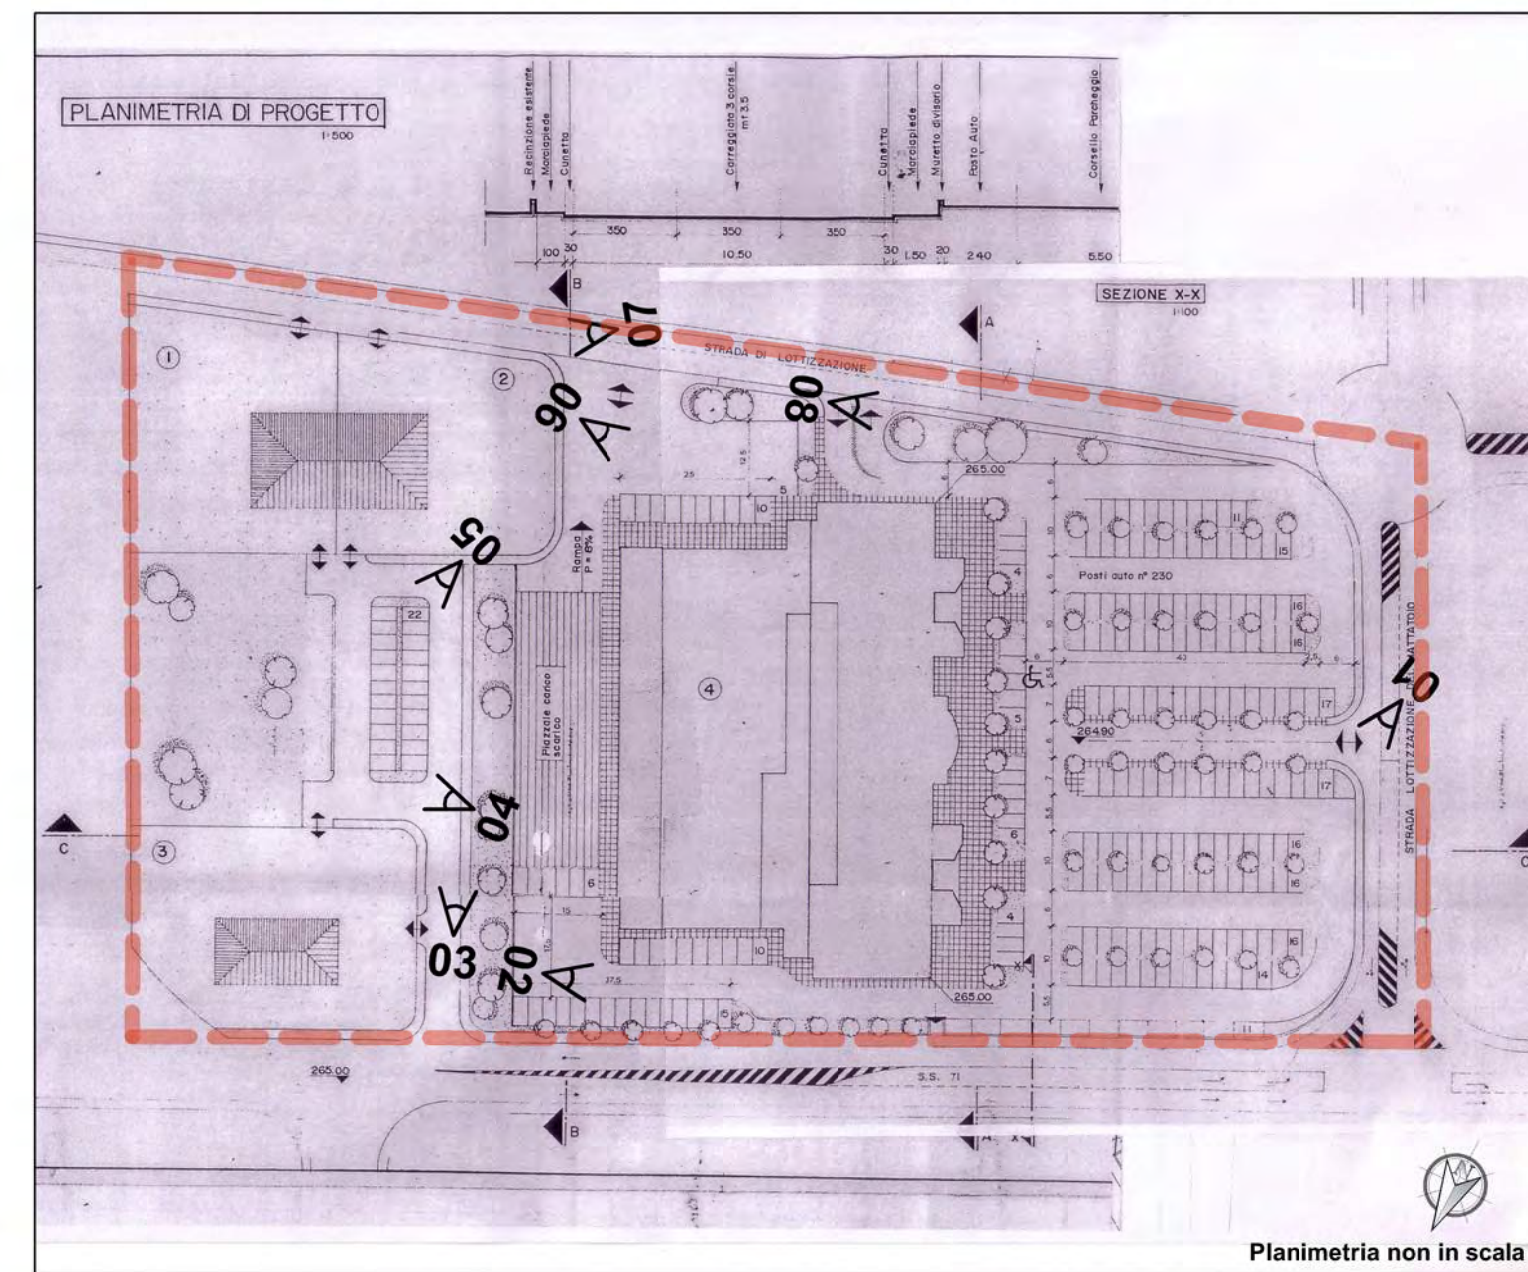

51 - LOTTIZZAZIONE PAGLICCI REATELLI E ALTRI - VIA DE NICOLA CASTIGLIONE DEL LAGO

SCHEMA PLANIMETRIA DI LOTTIZZAZIONE CON INDICAZIONE PDV FOTOGRAFICI